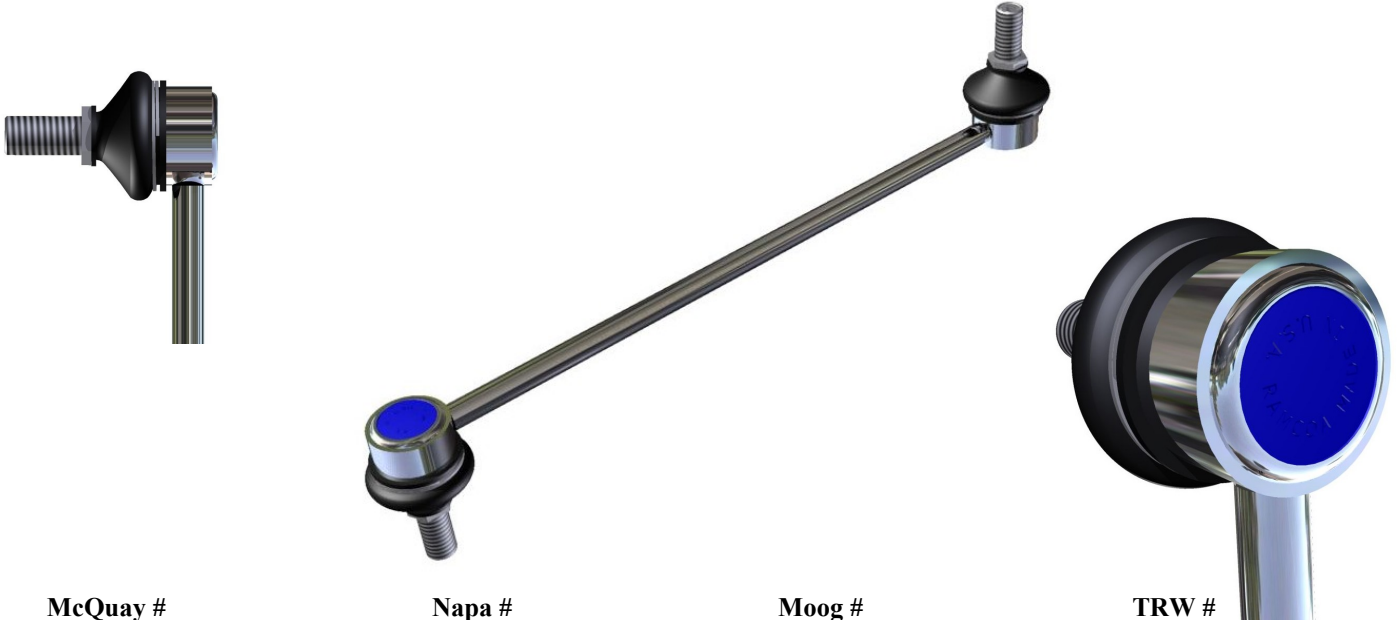

BAR-30260180

Toyota, Lexus

McQuay #

Napa #

Moog #

TRW #

2651481

K90344

APPLICATIONS:

Year	OE#	Make	Model	Location
2002-2006	4882006040	Toyota	Camry	Front
2005-2012	4882006040	Toyota	Avalon	Front
2002-2003	4882006040	Lexus	ES300	Front
2004-2006	4882006040	Lexus	ES330	Front
2005-2006	4882006040	Lexus	RX330	Front
2007-2013	4882006040	Lexus	RX350	Front
2006-2008	4882006040	Lexus	RX400H	Front
2010-2017	4882006040	Lexus	RX450H	Front
2001-2013	4882006040	Toyota	Highlander	Front
2004-2008	4882006040	Toyota	Solara	Front
2009-2015	4882006040	Toyota	Venza	Front