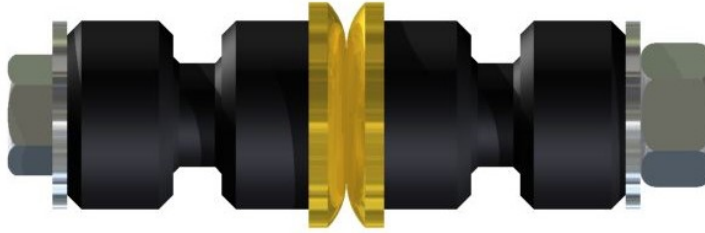

# SL-43

## RENAULT CLIO 1998-2004

(2)  
Per Vehicle

Front  
Suspension

Ramcoa P/N	Loc	Year	Make	Model
SL-43	F	1998-2004	Renault	Clio

Ramcoa P/N  
SL-43

Napa

McQuay

Moog